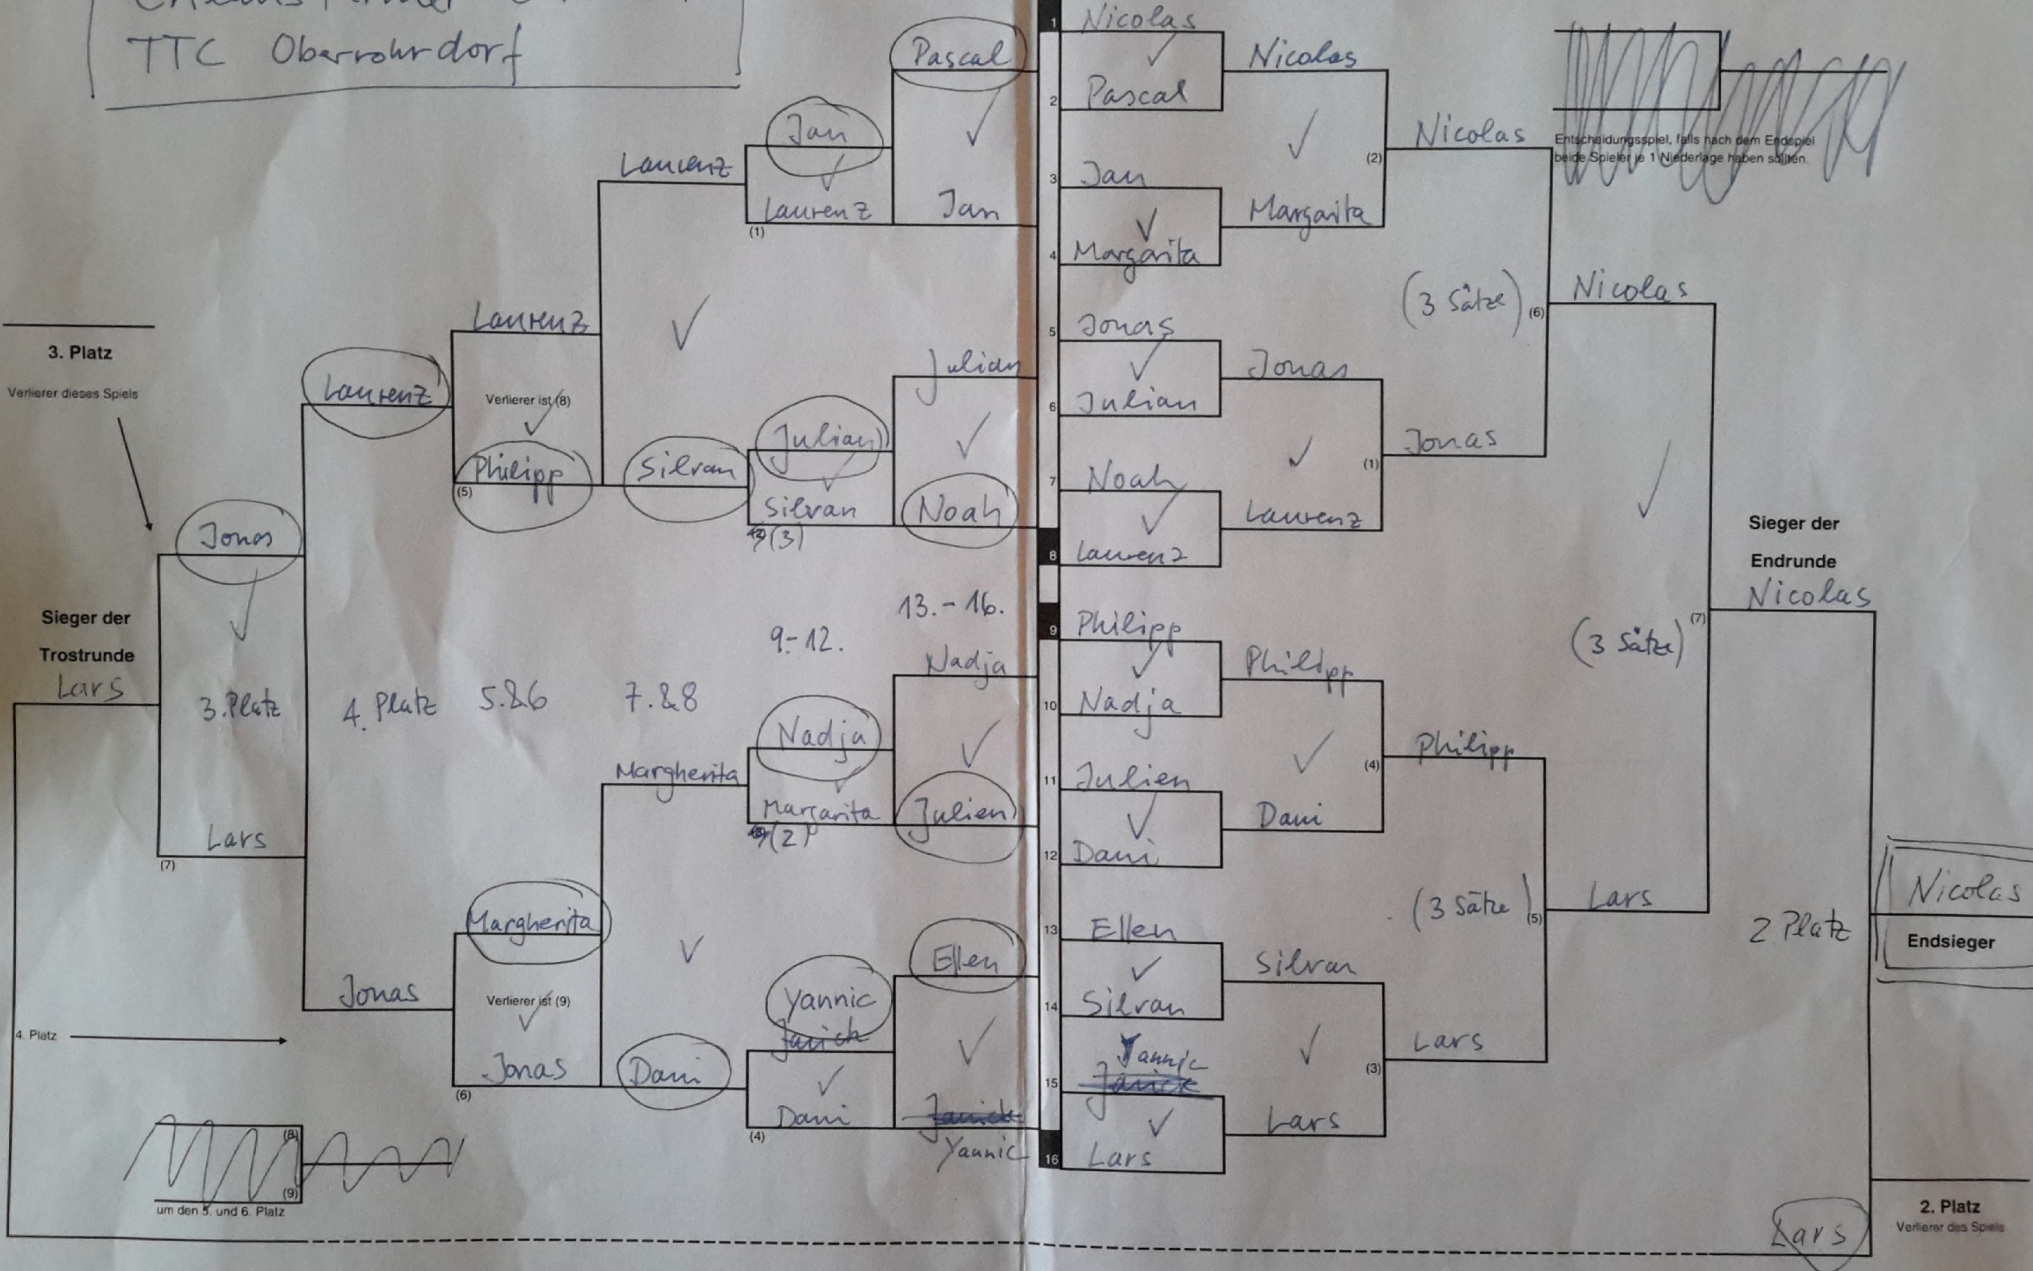

Chlausturnier 8-12-2014
TTC Oberrohrdorf

Verliererseite Siegerseite

1. Runde-Siegerseite Viertelfinale-Siegerseite Halbfinale-Siegerseite Finale-Siegerseite Sieger

Erklärung: Der Sieger eines Spieles der rechten Seite rückt nach rechts. Der Verlierer eines Spieles der rechten Seite rückt nach links (auf die entsprechende Platznummer) und greift hier in die Trostrunde ein.